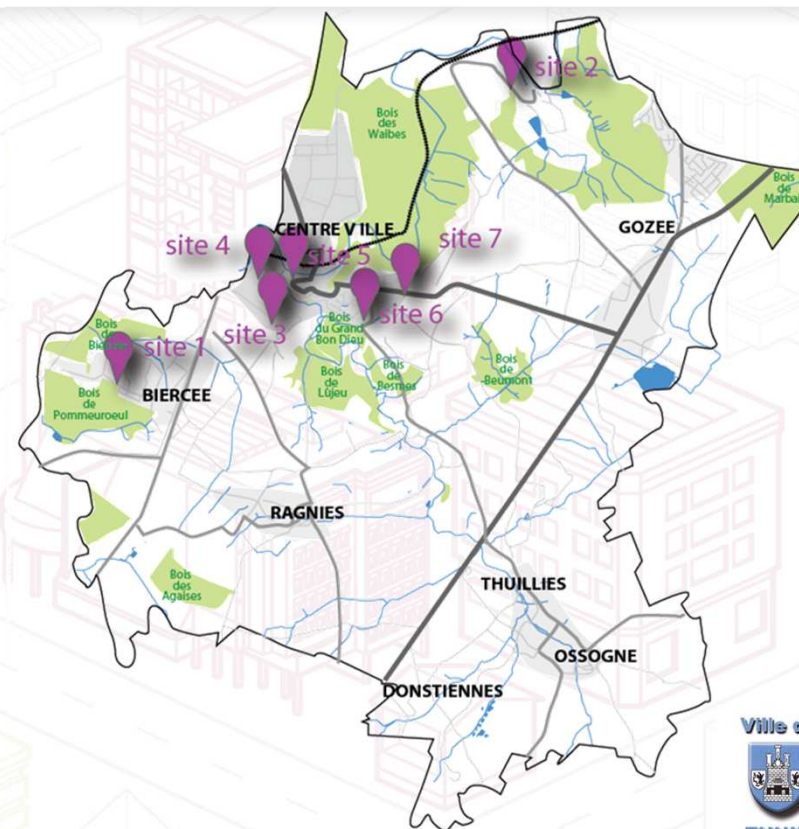

FOCUS PROJETS
Ville de Thuin

3. Chapelle des Sœurs Grises

FORUM
IMMOBILIER
CHARLEROI SUD-HAINAUT

Situation actuelle

Situation actuelle

Source d'inspiration :

FOCUS PROJETS
Ville de Thuin

Projets à venir...

**FORUM
IMMOBILIER**
CHARLEROI SUD-HAINAUT

- Réaffectation d'un ancien chantier naval : développement de l'offre en logements, touristique et commerciale (bord de Sambre)
- Construction d'un lotissement en milieu rural
- Restauration d'une ancienne bâtisse au cœur du site de l'Abbaye d'Aulne