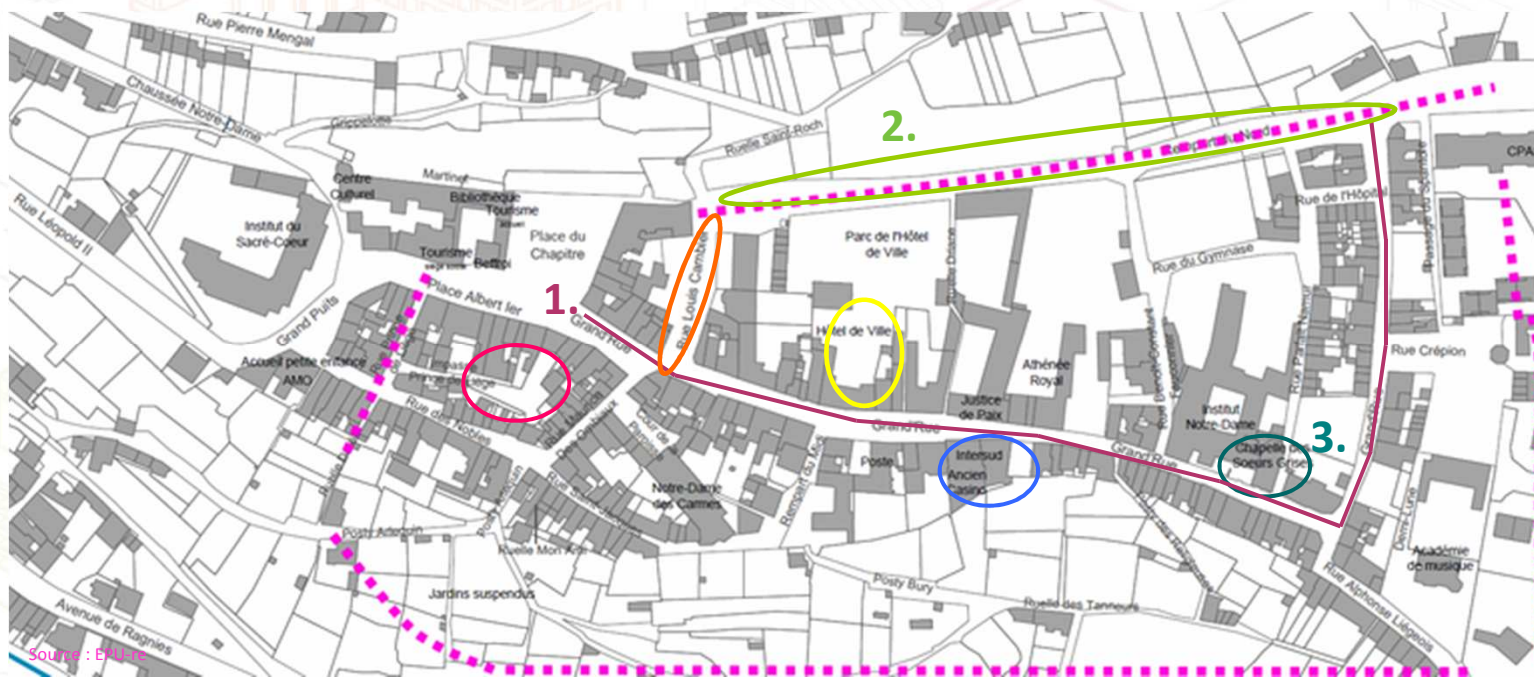

FOCUS PROJETS
Ville de Thuin

Rénovation Urbaine Thuin Ville Haute

**FORUM
IMMOBILIER**
CHARLEROI SUD-HAINAUT

FOCUS PROJETS
Ville de Thuin

1. Grand'Rue

Situation actuelle :

Source d'inspiration :

FOCUS PROJETS
Ville de Thuin